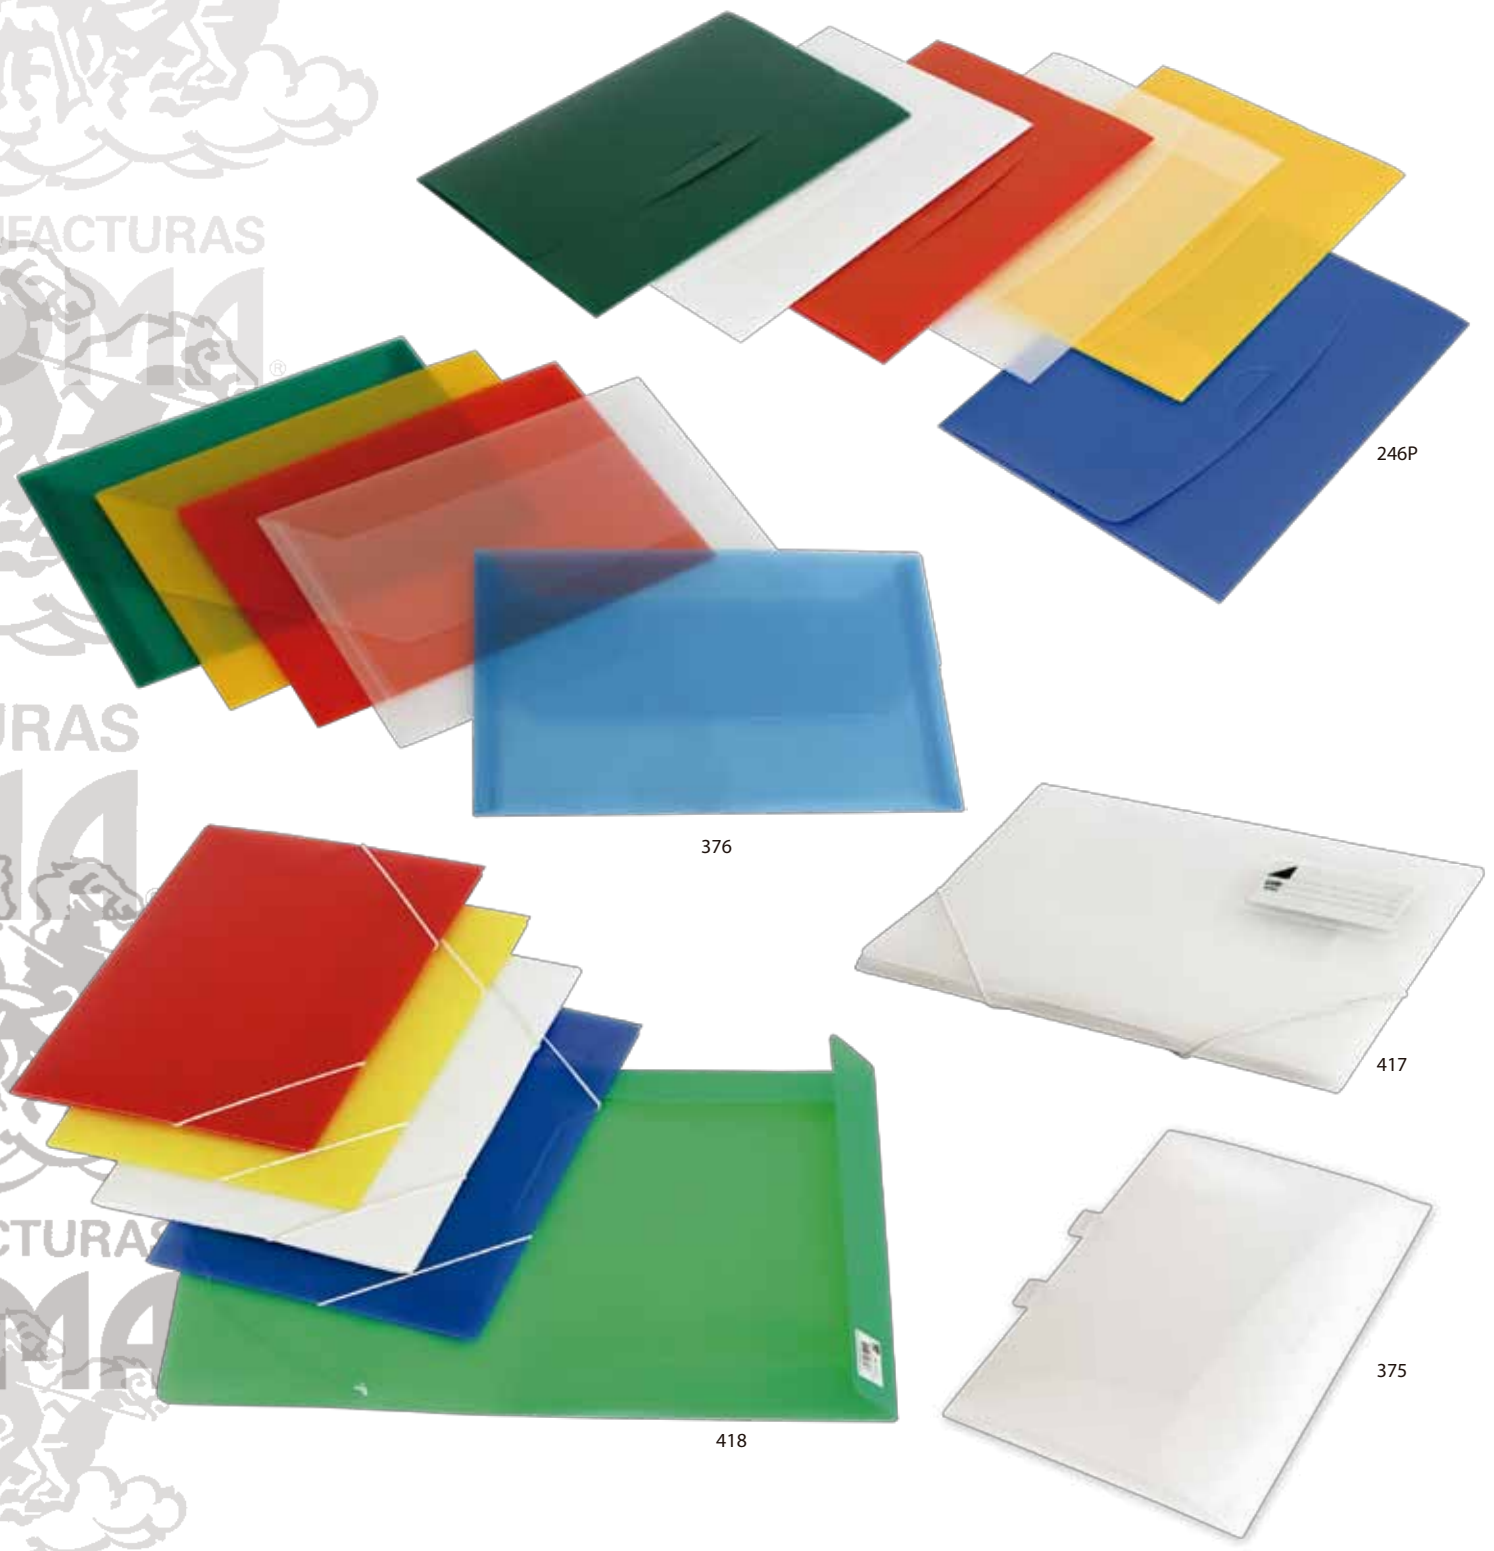

DOSSIERS

MARTINS D ALMEIDA & RODRIGUES, LDA.
Rua do Mirante, 20-22 1100-356 Lisboa Portugal
Tel. (+351) 218 151 800 Fax (+351) 218 150 930
geral@manufacturasroma.pt
www.manufacturasroma.pt

crystal .00	.02	.04	.05	branco .10	.13
Ref^a	PP	Almaço	Almaço	Almaço	Almaço
30	246P	●	0,35	22	x 31
5	375	●	0,5	30,5	x 21,5
10	376	●	0,20	16	x 22
30	417	●	0,5	31,5	x 23
30	418	●	0,5T	34,5	x 23,5

Obs: As cores variam de tonalidade de acordo com a referência.